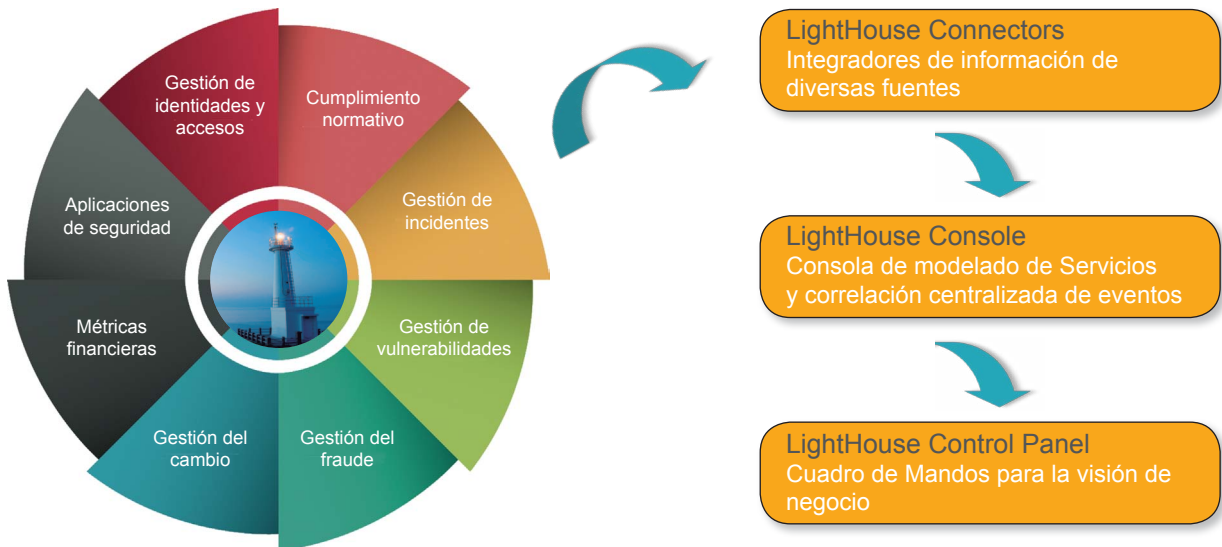

LightHouse: tipos de métricas

La herramienta incluye un catálogo de métricas (**librerías de KPIs**) orientadas al cumplimiento de las principales normativas y procedimientos en materia de seguridad de la información (ISO 27000, CIS, etc.).

Todas ellas facilitando indicadores de actividad, cumplimiento, eficacia, eficiencia e impacto.